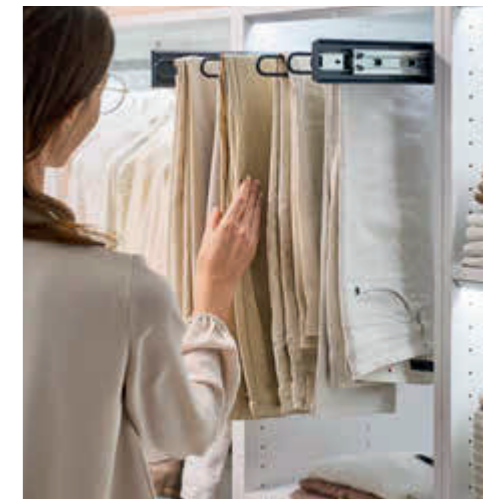

Perfekte Organisation: Anthrazitfarbene Metallauszüge mit Einzugsdämpfung und kugelgelagerten Schienen für Schuhe, Wäsche und Hosen.

Hosen perfekt präsentiert: UNIT-Auszüge mit Vollauszug für sauberes, knitterfreies Aufhängen. Maximale Zugänglichkeit und Ordnung für Ihre Hosen.