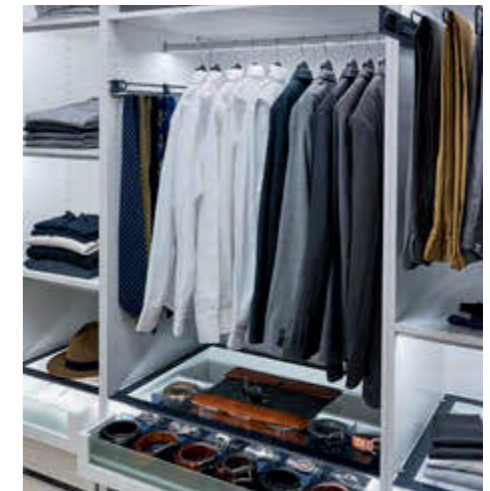

Perfekte Organisation: Anthrazitfarbene Metallauszüge mit Einzugsdämpfung und kugelgelagerten Schienen für Schuhe, Wäsche und Hosen.

Hosen perfekt präsentiert: UNIT-Auszüge mit Vollauszug für sauberes, knitterfreies Aufhängen. Maximale Zugänglichkeit und Ordnung für Ihre Hosen.