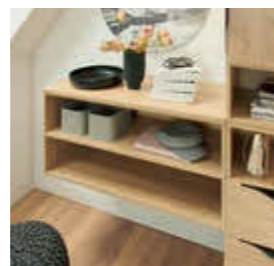

Das vielseitige Hängeregale wandelt sich zur praktischen Frisierkommode