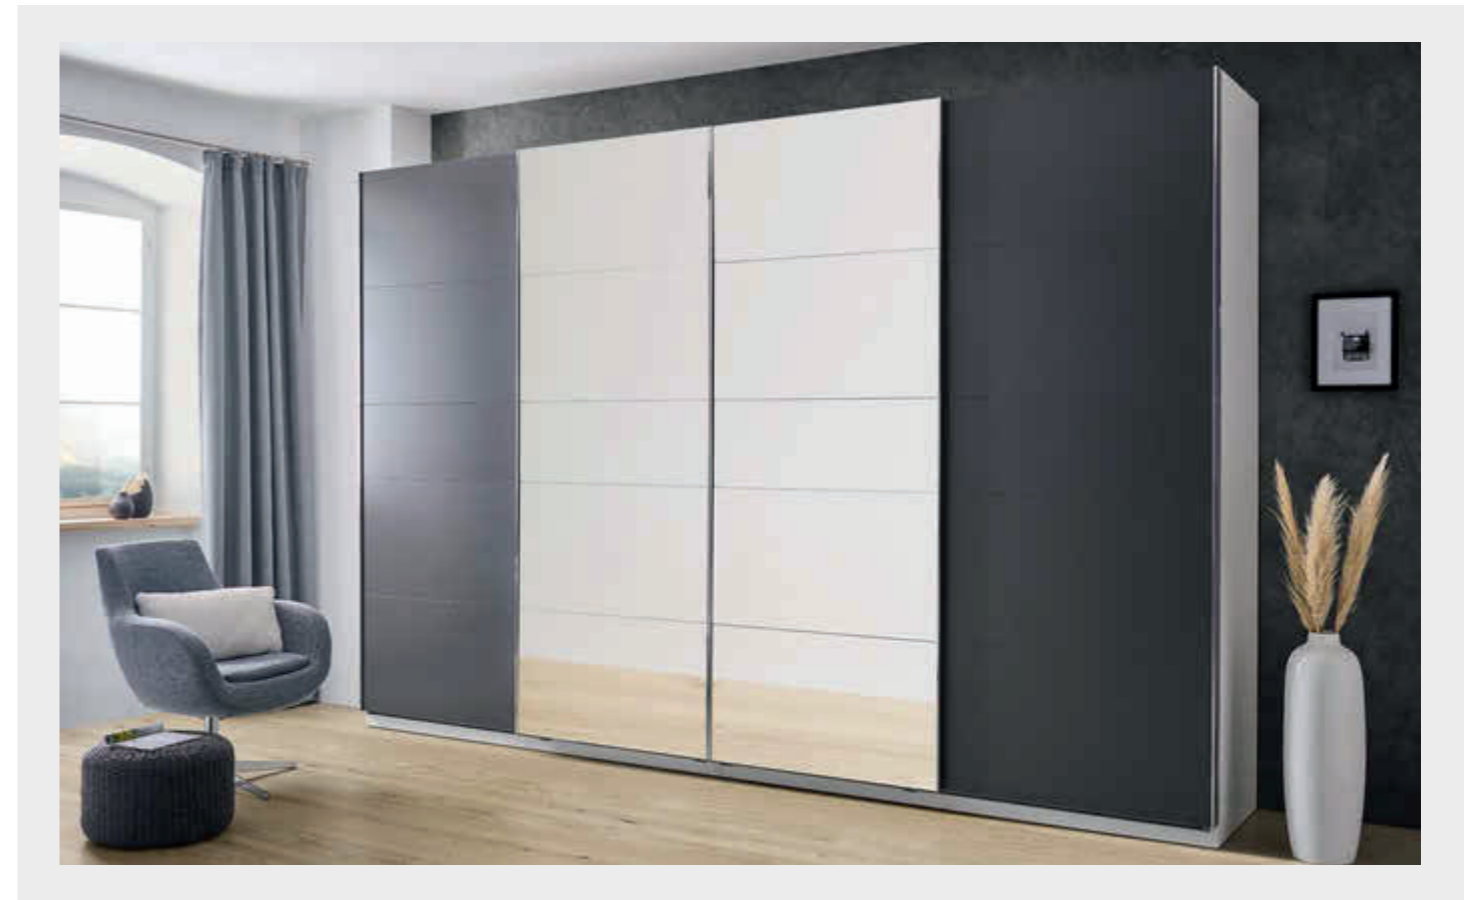

Nie wieder Platzmangel oder unordentliche Stapel von Kleidungsstücken!