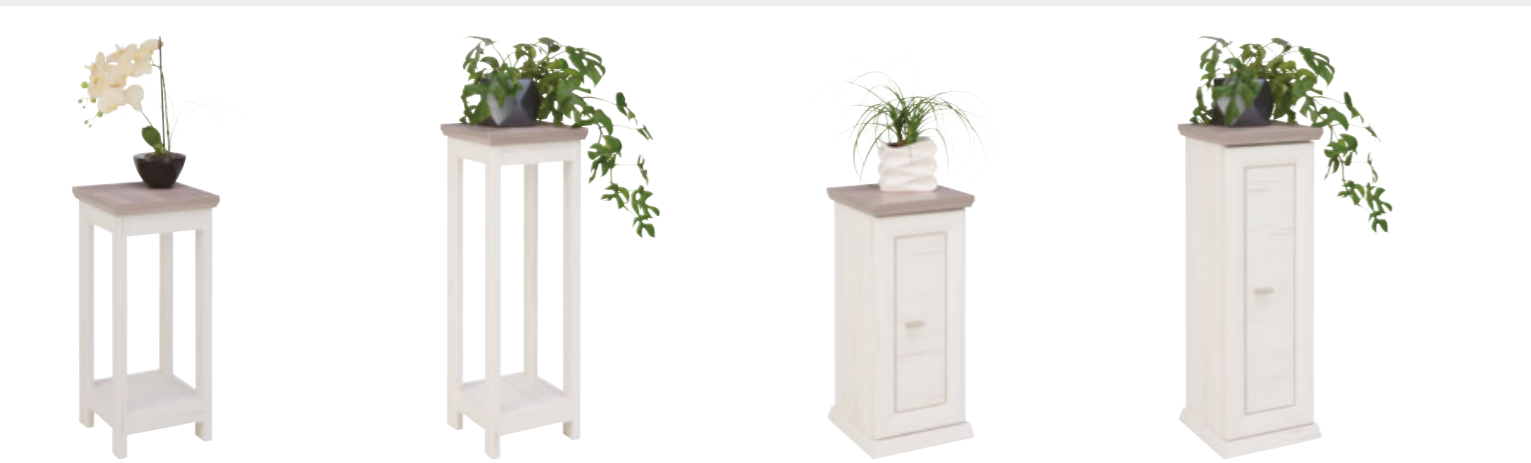

Junges
Wohnkonzept
für Ihr Zuhause

Barschrank
2 Türen, 1 Lade, 1 Klappe mit verspiegelter Rückwand,
B/H/T: ca. 110 x 134 x 43 cm

Sideboard
2 Türen, 4 Schubkästen. B/H/T: ca. 160 x 89 x 43 cm

Kreatives
Design
für individuelle
Möbel

Junges Design für Ihren Essbereich

Auch im Essbereich setzt sich das junge Design von Camron fort. Bequeme Stühle, funktionelle Esstische und großzügige Schränke schenken Ihnen ein Ambiente zum Wohlfühlen und Genießen. Kreative Einrichtungslösungen in junger Optik schenken Ihrem Zuhause das gewisse Extra an frischer Atmosphäre und Ihrer Familie und Freunden Komfort pur.

Esstisch mit Synchronauszug
L/B/H: ca. 180-220 x 90 x 77 cm

Junges Design für Ihren Eingangsbereich

In Diele, Flur & Co. begeistert Camron mit einem gekonnten Einrichtungskonzept. So profitieren Sie sofort von Stauraum und Ordnung. Großzügige Schuhschränke sind dabei genauso hilfreich wie Garderobenschränke, Spiegel, Panneele und Bänke. Das Ergebnis ist ein aufgeräumter Eingangsbereich, der Sie und Ihre Gäste jederzeit herzlich willkommen heißt.